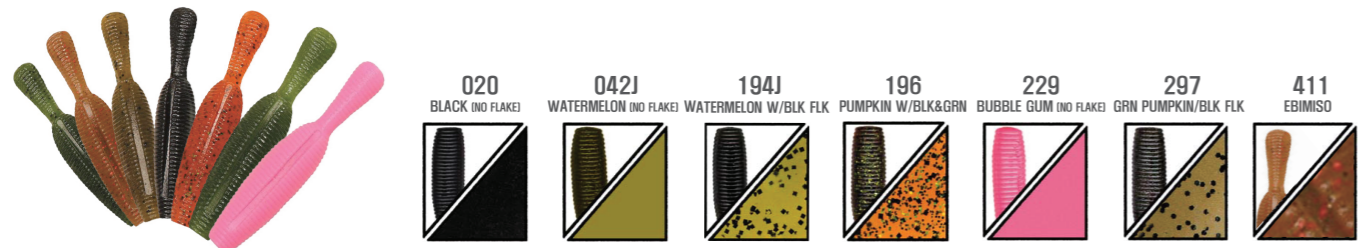

NEW 2.5" YAMATANUKI 2.5인치 야마타누키 (1봉 10개입)

주문수량 : 1팩(6봉)

• Size : 2.5inch • Price : 11,000원

Gary
YAMAMOTO
CUSTOM BAITS