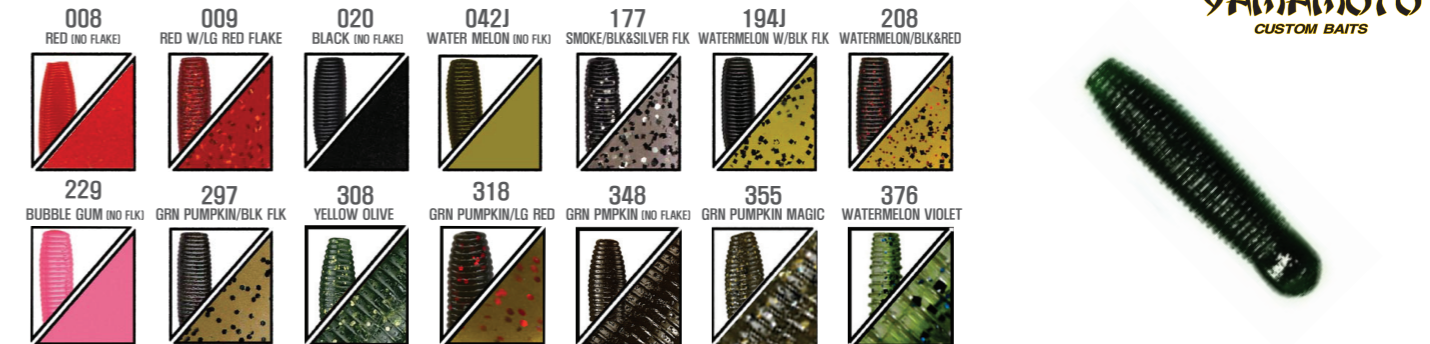

IMO 60 이모 60 (1봉 10개입)

주문수량 : 1팩(6봉)

• Size : 2.5inch • Price : 11,000원

Gary
YAMAMOTO
CUSTOM BAITS