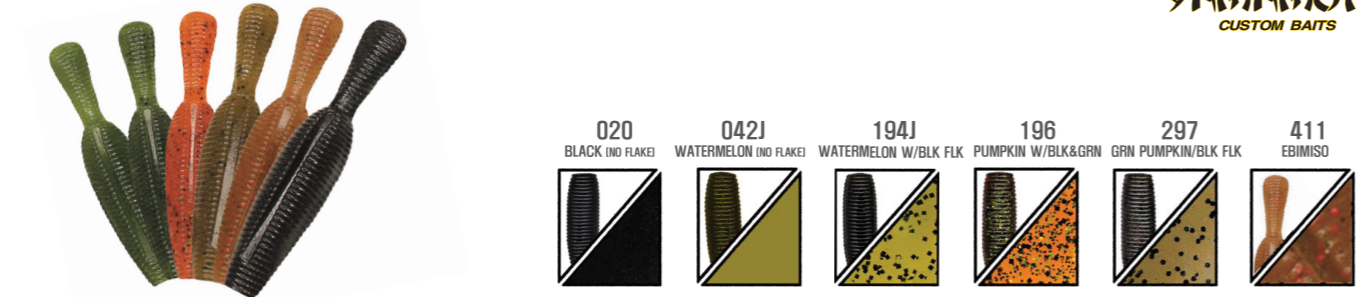

NEW 3.5" YAMATANUKI 3.5인치 야마타누키 (1봉 10개입)

주문수량 : 1팩(6봉)

• Size : 3.5inch • Price : 12,000원

Gary
YAMAMOTO
CUSTOM BAITS