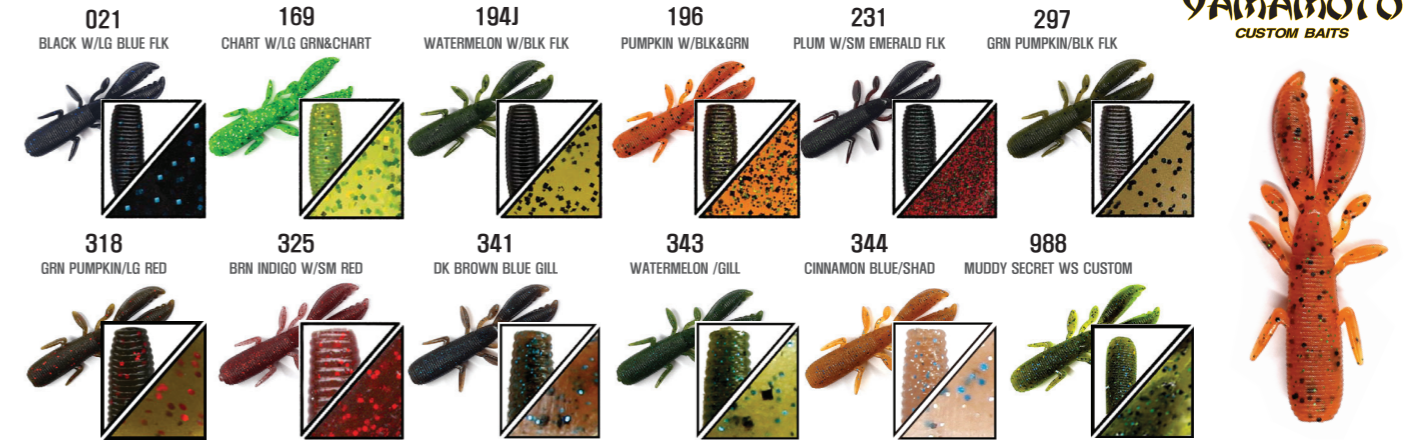

MOKORY CRAW 3" 모코리 크로우 3인치 (1봉 8개입)

주문수량 : 1팩(6봉)

• Size : 3inch • Price : 11,000원

Gary YAMAMOTO CUSTOM BAITS