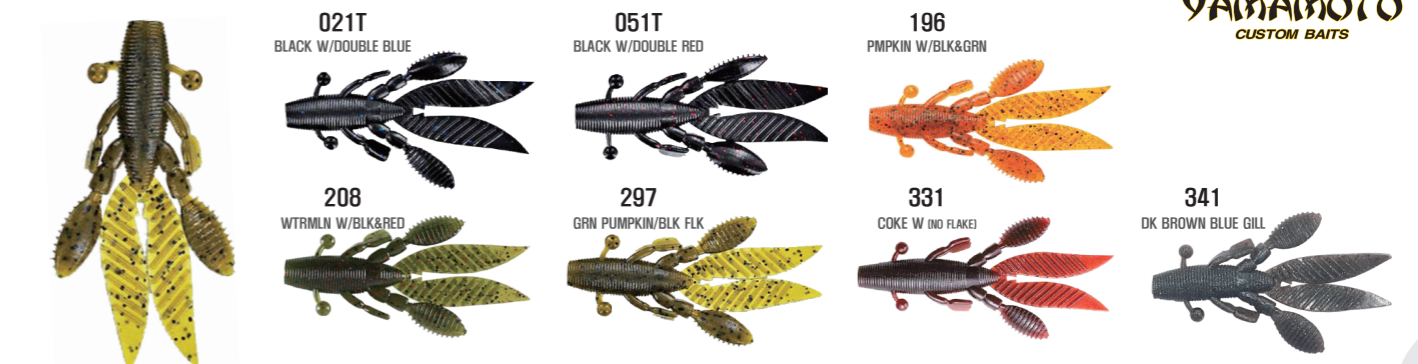

FLAPPIN HOG 3.75" 플래핀 호그 3.75인치 (1봉 7개입)

주문수량 : 1팩(6봉)

• Size : 3.75 inch • Price : 12,000원

Gary YAMAMOTO CUSTOM BAITS