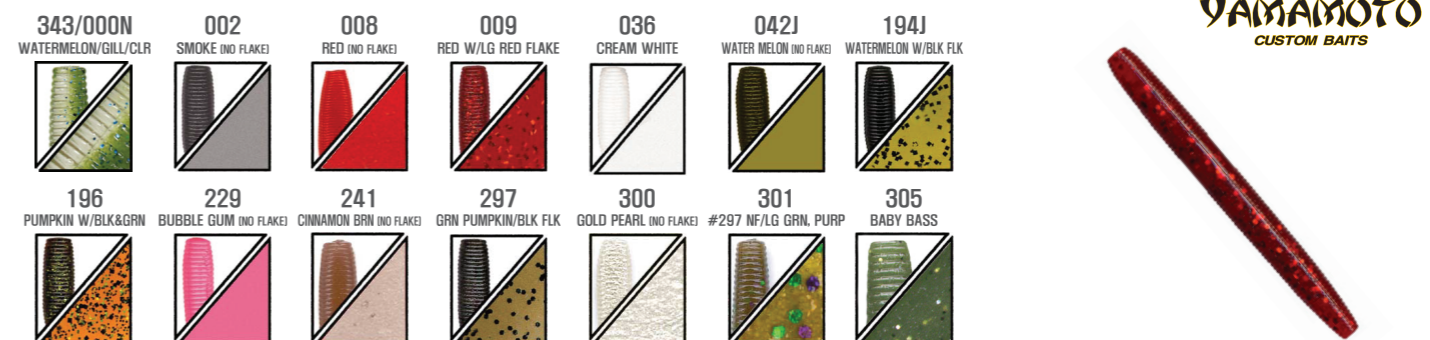

3" YAMA SENKO 3인치 야마센코 (1봉 10개입)

주문수량 : 1팩(6봉)

• Size : 3inch • Price : 11,000원

Gary
YAMAMOTO
CUSTOM BAITS