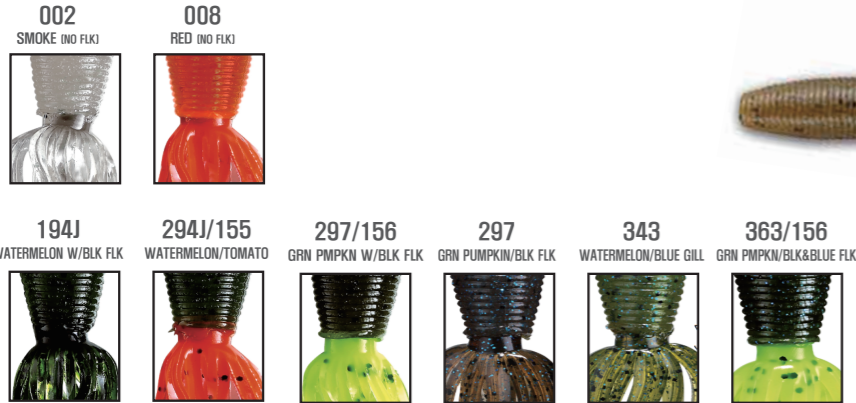

SOFT BAIT

3" BABY FAT IKA 3인치 베이비 팻 이카 (1봉 8개입)

주문수량 : 1팩(6봉)

• Size : 3inch • Price : 12,000원

Gary
YAMAMOTO
CUSTOM BAIT