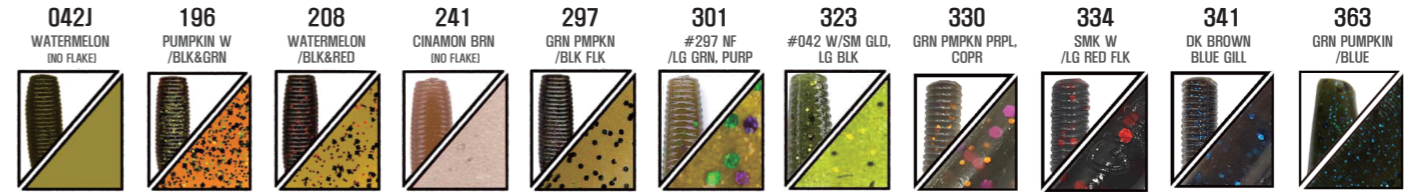

SOFT BAIT

5" PRO SENKO 5인치 프로센코 (1봉 10개입)

주문수량 : 1팩(6봉)

• Size : 5inch • Price : 11,000원

Gary YAMAMOTO CUSTOM BAITS