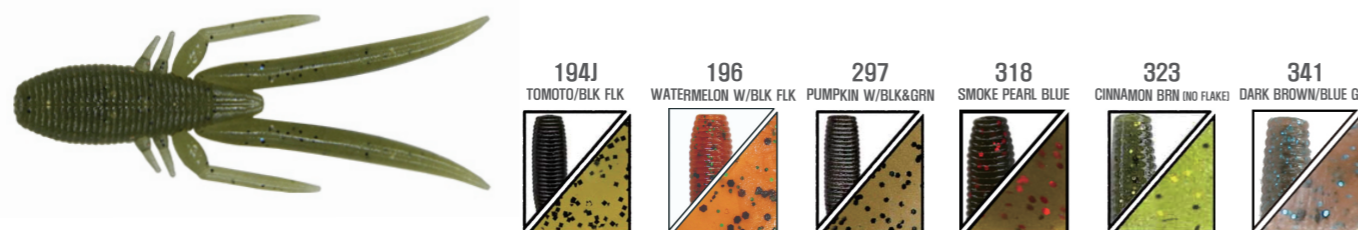

## 3" SHRIMP 3인치 쉬림프 (1봉 8개입)

주문수량 : 1팩(6봉)

• Size : 3inch • Price : 10,000원

Gary  
YAMAMOTO  
CUSTOM BAITS