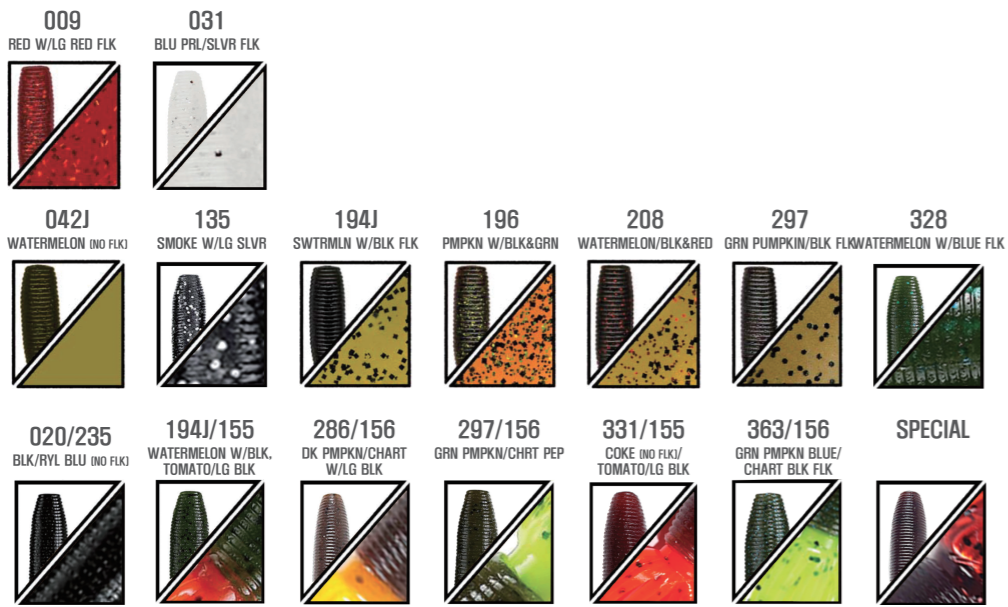

4" FAT IKA 4인치 팻 이카 (1봉 10개입)

주문수량 : 1팩(6봉)

• Size : 4.0inch • Price : 14,000원

Gary
YAMAMOTO
CUSTOM BAIT