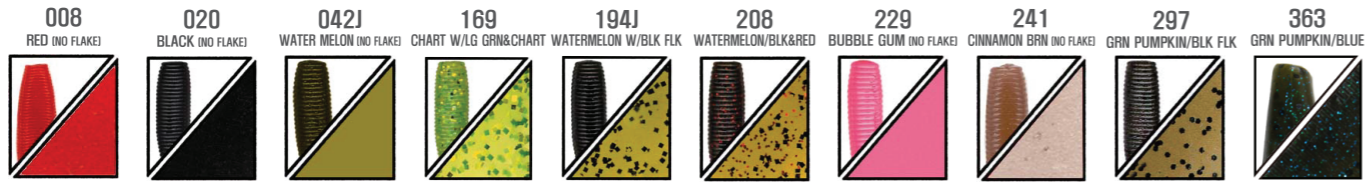

SOFT BAIT

3" FAT YAMA SENKO 3인치 팻 야마센코 (1봉 10개입)

주문수량 : 1팩(6봉)

• Size : 3inch • Price : 11,000원

Gary YAMAMOTO CUSTOM BAITS